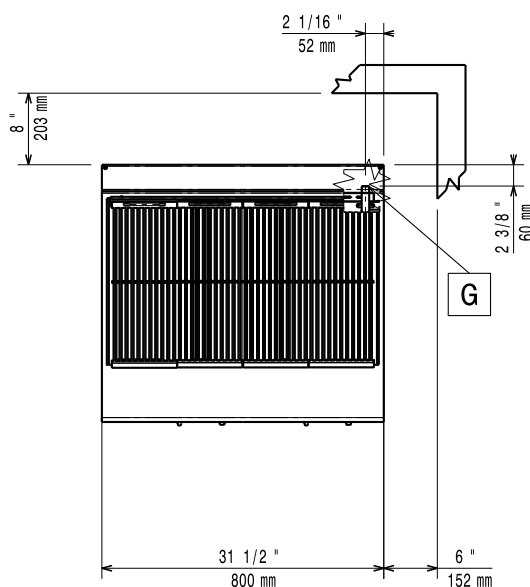

Constructie

- Alle uitwendige beplating is uitgevoerd in roestvrijstaal met Scotch Brite afwerking.
- Naadloos geperst bovenblad van 1,5 mm dik roestvrijstaal 1.4301 (AISI304).
- Haakse zijkanten zorgen voor een vlakke koppeling met andere units en voorkomen kieren en mogelijke vuilophoping tussen de apparaten.
- IPX4 water protectie.

Goedkeuring

Front aanzicht

Zij aanzicht

EQ = Equipotentiaal schroef
 G = Gas aansluiting

Boven aanzicht

Gas

Gas vermogen	14 kW
Gas aansluiting	1/2"

Opstelling

Indien de grill wordt geplaatst tegen of naast een temperatuur gevoelig apparaat, moet daartussen een veiligheidsopening van circa 150 mm komen of er moet warmte isolatie geplaatst worden.

Algemene gegevens

Grillrooster	742x472 mm
Externe afmetingen, lengte	800 mm
Externe afmetingen, breedte	700 mm
Externe afmetingen, hoogte	250 mm
Gewicht, netto	68 kg
Waterdichtheid index	IPX4

Duurzaamheid

Gas verbruik (G20), min, max 1 - 1 m³/h