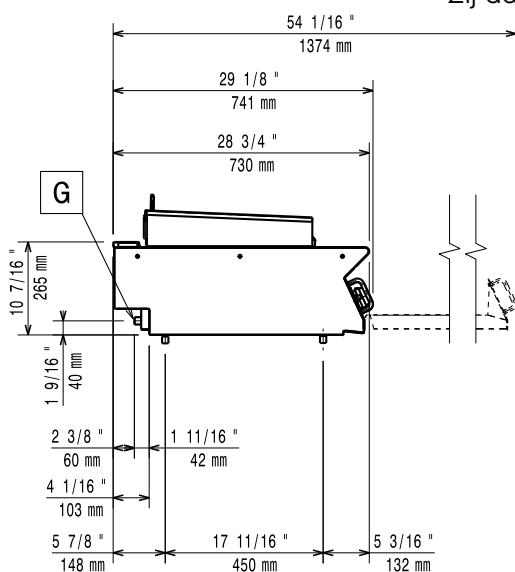

Constructie

- Alle uitwendige beplating is uitgevoerd in roestvrijstaal met Scotch Brite afwerking.
- Naadloos geperst bovenblad van 1,5 mm dik roestvrijstaal 1.4301 (AISI304).
- Haakse zijkanten zorgen voor een vlakke koppeling met andere units en voorkomen kieren en mogelijke vuilophoping tussen de apparaten.
- IPX4 water protectie.

Goedkeuring

Front aanzicht

Zij aanzicht

EQ = Equipotentiaal schroef
 G = Gas aansluiting

Boven aanzicht

Gas

Gas vermogen	14 kW
Gas aansluiting	1/2"

Opstelling

Indien de grill wordt geplaatst tegen of naast een temperatuur gevoelig apparaat, moet daartussen een veiligheidsopening van circa 150 mm komen of er moet warmte isolatie geplaatst worden.

Algemene gegevens

Grillrooster	742x472 mm
Externe afmetingen, lengte	800 mm
Externe afmetingen, breedte	700 mm
Externe afmetingen, hoogte	250 mm
Gewicht, netto	68 kg
Waterdichtheid index	IPX4

Duurzaamheid

Gas verbruik (G20), min, max 1 - 1 m³/h