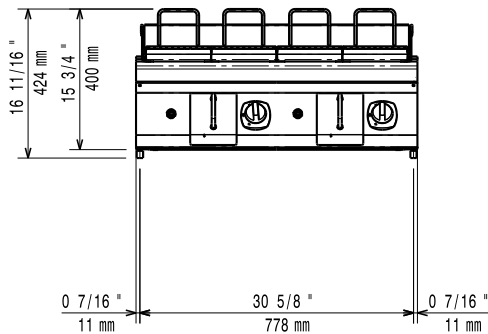

Constructie

- Alle uitwendige beplating is uitgevoerd in roestvrijstaal met Scotch Brite afwerking.
- Naadloos geperst bovenblad van 1,5 mm dik roestvrijstaal 1.4301 (AISI304).
- Haakse zijkanten zorgen voor een vlakke koppeling met andere units en voorkomen kieren en mogelijke vuilophoping tussen de apparaten.
- IPX4 water protectie.

Goedkeuring

Front aanzicht

Zij aanzicht

EQ = Equipotentiaal schroef
 G = Gas aansluiting

Boven aanzicht

Gas

Gas vermogen	14 kW
Gas aansluiting	1/2"

Opstelling

Grillrooster	742x472 mm
Externe afmetingen, lengte	800 mm
Externe afmetingen, breedte	700 mm
Externe afmetingen, hoogte	250 mm
Gewicht, netto	68 kg
Waterdichtheid index	IPX4

Duurzaamheid

Gas verbruik (G20), min, max 1 - 1 m³/h